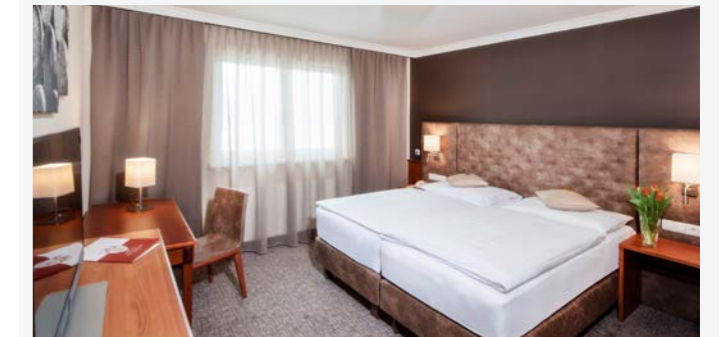

Wo sich Business und Genuss begegnen

Sie haben beruflich im Zentralraum Gmunden/Vöcklabruck zu tun oder sind auf der Durchreise in Österreich und suchen ein 4-Sterne-Hotel, das Sie leicht und unkompliziert von der Westautobahn aus erreichen? Das Businesshotel AM WEINBERG liegt direkt an der B145, nur 3 km von der Autobahnabfahrt Regau entfernt.

ZIMMER	FW/FH	TYP	PREISE
47	-		
EZ (Preis p. Z./Nacht)		ÜF	ab € 69,00
DZ (Preis p. Z./Nacht)		ÜF	ab € 108,00

Plan: 28

KRONLACHNER'S APARTMENT

Marktplatz 8 - 4902 Wolfsegg am Hausruck
Tel.: +43 664 4446778 - fritz@oneforall.cc

- ☐ Hotel
- ☐ Gasthof
- ☐ Pension
- ☐ Veranstaltung
- ☒ Ferienwohnung/-haus
- ☐ Jugend

DE E