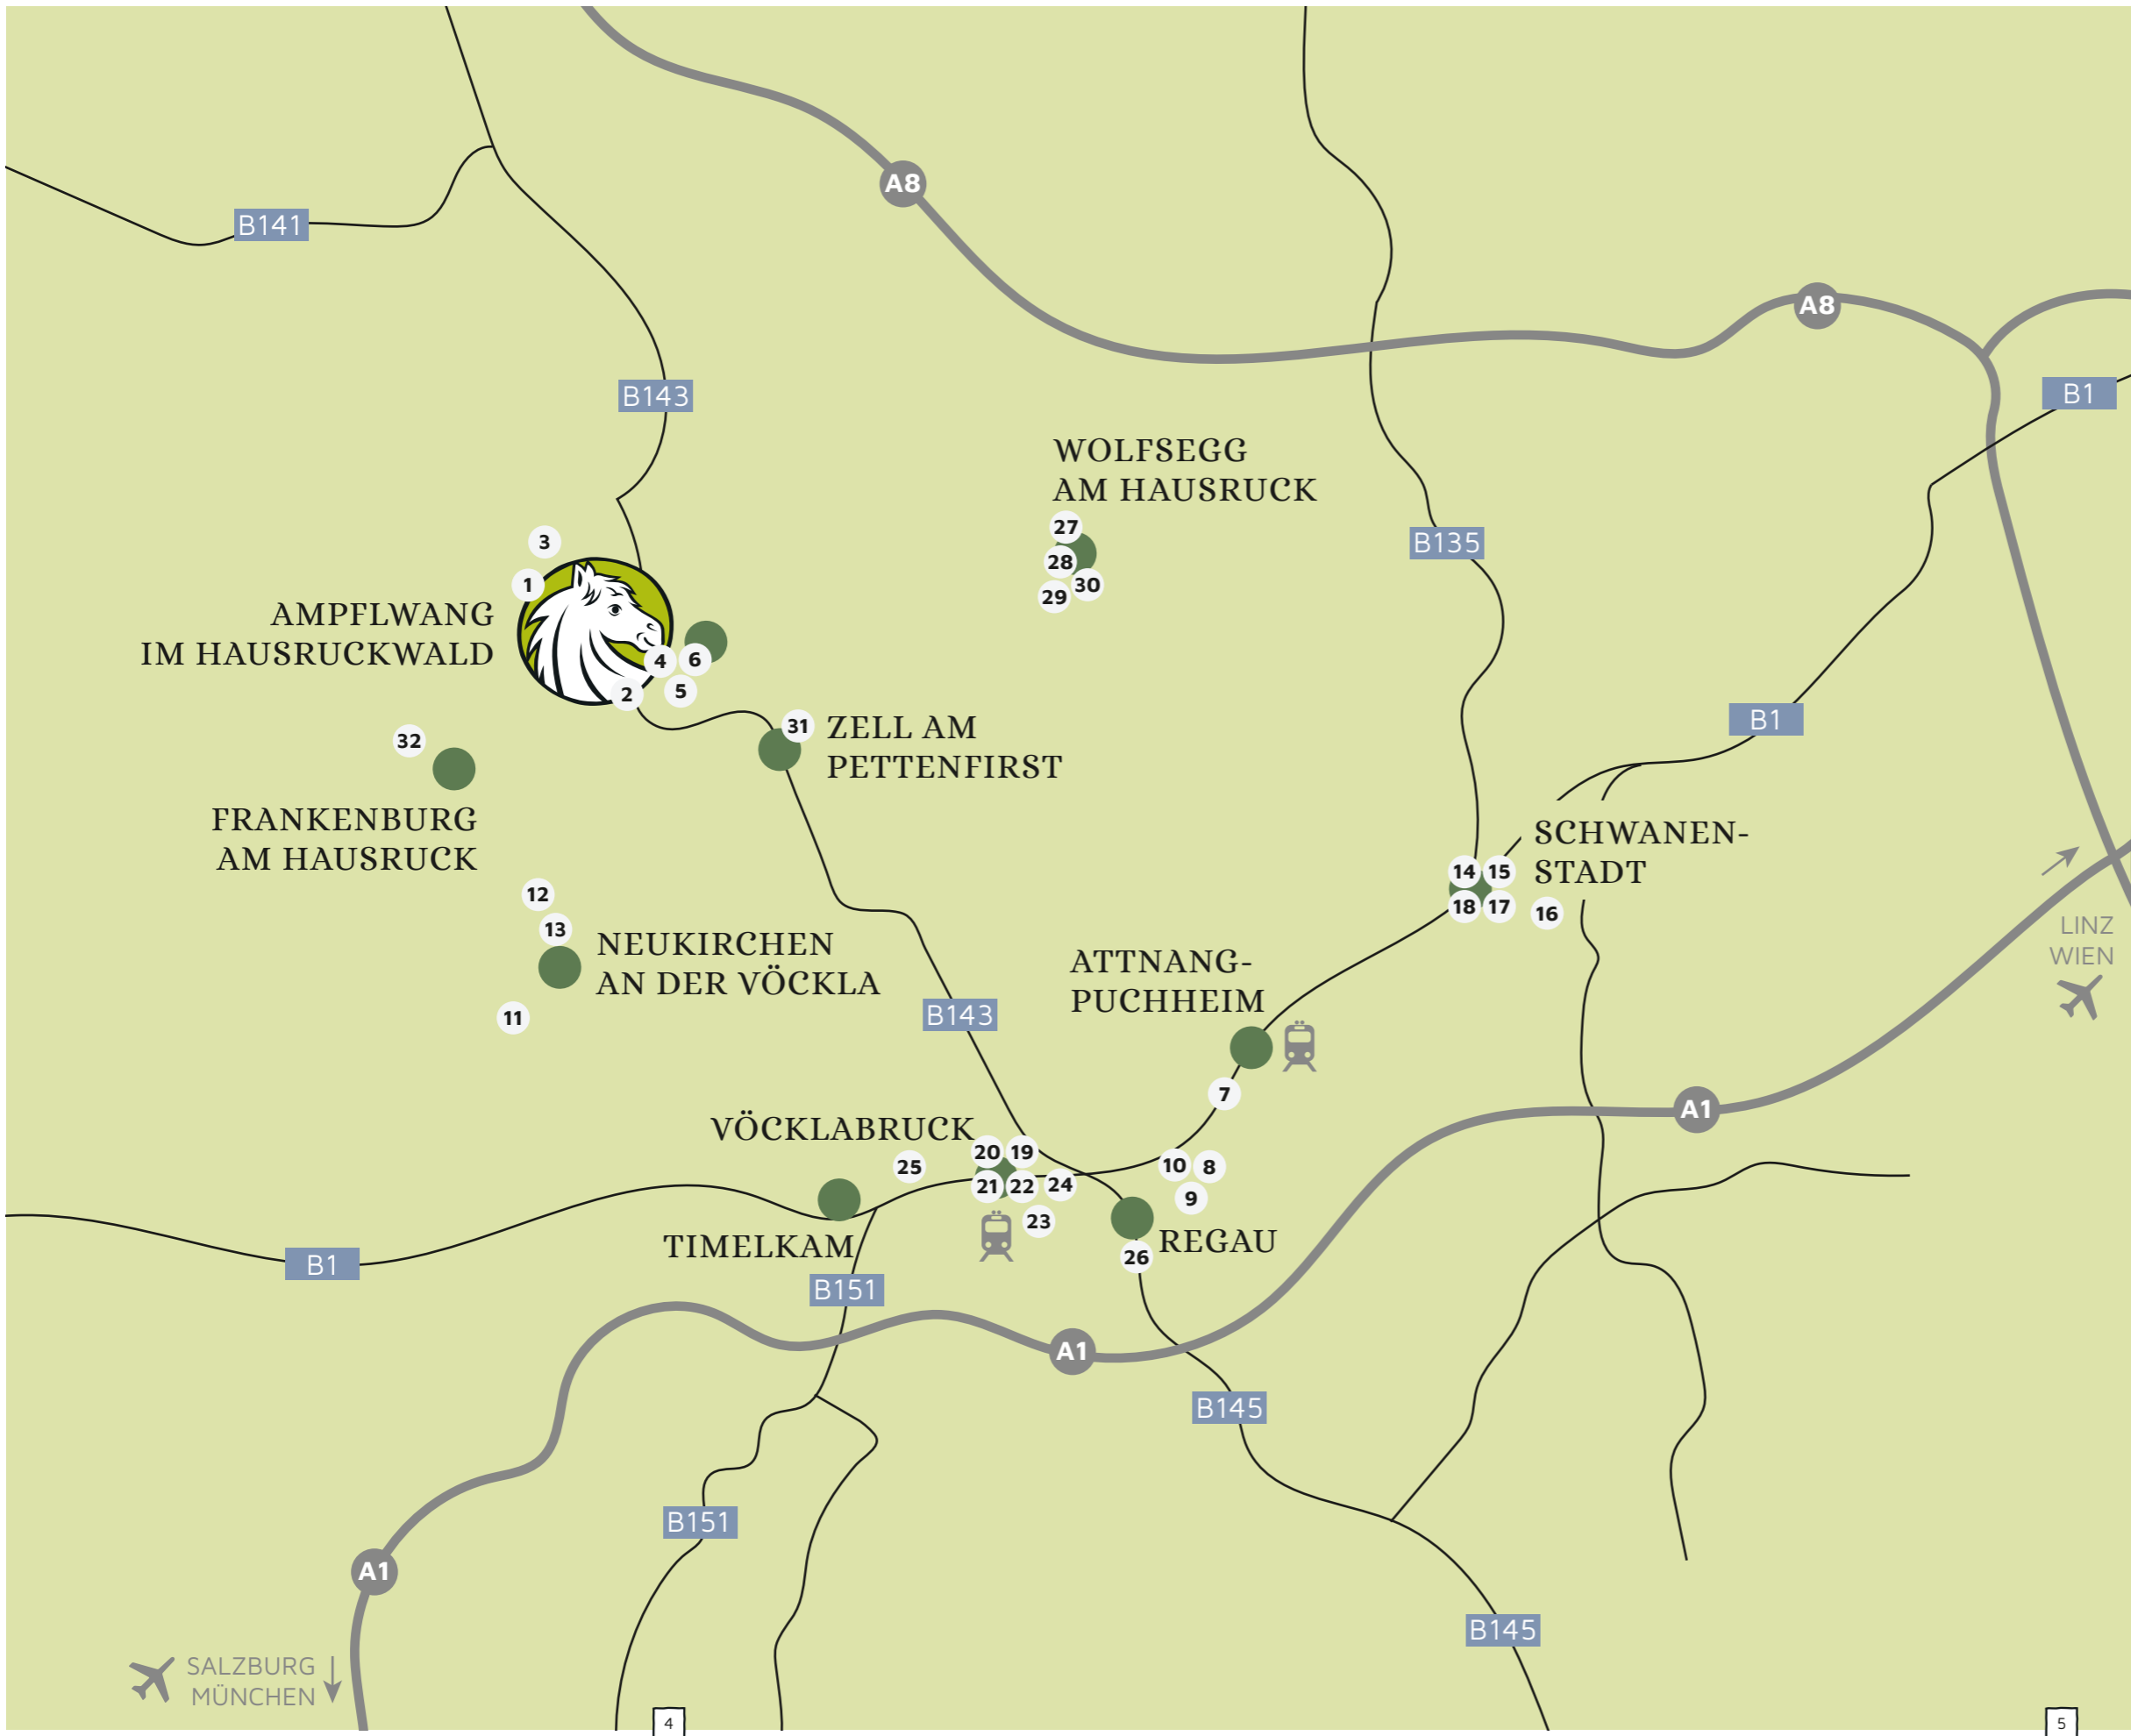

**AMPFLWANG
IM HAUSRUCKWALD 06**

01. Aldiana Club Ampflwang.....06
02. Hotel Restaurant Haas 07
03. Burgstaller Hof 07
04. Hausruckhof 08
05. Pferdehof Koaser Minerl.....09
06. Ferienhaus am Waldrand 09

ATTNANG-PUCHHEIM 10

07. Höckner Plaza Hotel 10
08. Kloster Maria Puchheim 10
09. Gasthof Weissl.....11
10. Zum Italiener 11

NEUKIRCHEN AN DER VÖCKLA 11

11. Workers Home 11
12. Gasthaus Wirt in der Spöck 11
13. Hotel-Gasthof „Beim Böckhiasl“ 12

SCHWANENSTADT 12

14. Gasthof Hofbauer 12
15. Hotel Garni Daniela Urich.....12
16. Gästehaus Daniela.....12
17. Hotel Garni Gästehaus 13
18. Gästehaus Gruber.....13

VÖCKLABRUCK 14

19. Stadthotel Auerhahn 14
20. Villa Auerhahn 15
21. Altstadt Liebling 15
22. Gästehaus Auerhahn 15
23. Hotel Schillerhof 15
24. Hotel Lindner – Vöcklabrucker Hof 16

TIMELKAM 17

25. Gasthof Fruhstorfer.....17

REGAU 17

26. Hotel am Weinberg.....17

WOLFSEGG 17

27. Gasthof Brandlhof 17
28. Kronlachner's Apartment 17
29. Kur- & Vitalhotel Dr. Petershofer.....18
30. Schlosstaverne Obrist 18

ZELL AM PETTENFIRST 18

31. Gasthaus Hiegelsperger 18

FRANKENBURG AM HAUSRUCK 19

32. Gasthaus Pension Strattnerhof.....19