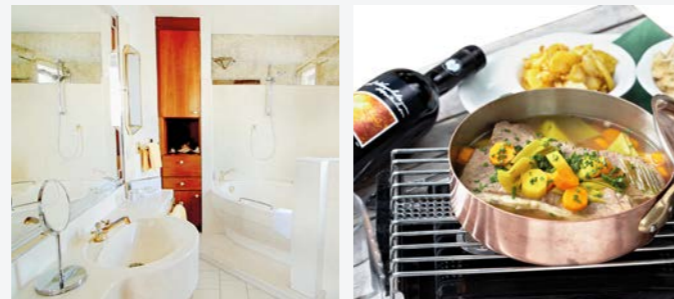

★★★ Plan: 24

HOTEL LINDNER - VÖCKLABRUCKER HOF

Anton-Lumpi-Straße 13 - 4840 Vöcklabruck
Tel.: +43 7672 72727 - info@hotel-lindner.com
www.voecklabruckerhof.at - www.hotel-lindner.com

- ☒ Hotel
- ☒ Gasthof
- ☐ Pension
- ☒ Veranstaltung
- ☐ Ferienwohnung/-haus
- ☐ Jugend

DE E

EIN HAUS VOLLER CHARME

Modernes Wohnen in gemütlichem Ambiente. 30 Zimmer für insgesamt 60 Gäste - komfortabel eingerichtet mit Dusche, Bad, WC und TV - laden zum Bleiben ein. Gruppen und Einzelreisende sind gerne willkommen.

Für ein gelungenes Fest ist uns wichtig, dass sich die Gäste wohlfühlen. Der Ablauf ist genau geplant und perfekt mit viel Ambition organisiert. Denn unser Erfolg ist die Zufriedenheit unserer Auftraggeber.

Zentral und doch ruhig liegt unser Hotel/Restaurant in Vöcklabruck - am Tor zum zauberhaften und abwechslungsreichen Salzkammergut - ein paradiesischer Ort für Ruhe und Entspannung.

„Gediegen einfach“ ist unsere Devise: Hier verbringen Sie nicht nur die Ferien - hier kommen Sie heim und fühlen sich geborgen.

Dem Gast geben, was er vom Gastgeber erwartet. Das war immer schon unsere Philosophie. Unser Team hat große Freude daran, wenn Ihnen unsere Gastfreundschaft ein Lächeln bereitet.

ZIMMER	FW/FH	TYP	PREISE
33	-		
EZ (Preis p. Z./Nacht)		ÜF	ab € 49,00
DZ (Preis p. Z./Nacht)		ÜF	ab € 45,00

Plan: 25

GASTHOF FRUHSTORFER

Oberthalheim 6 - 4850 Timelkam
Tel.: +43 7672 72834 - fruhstorfer@asak.at
www.fruhstorfer.at

- ☐ Hotel
- ☒ Gasthof
- ☐ Pension
- ☒ Veranstaltung
- ☐ Ferienwohnung/-haus
- ☐ Jugend

DE