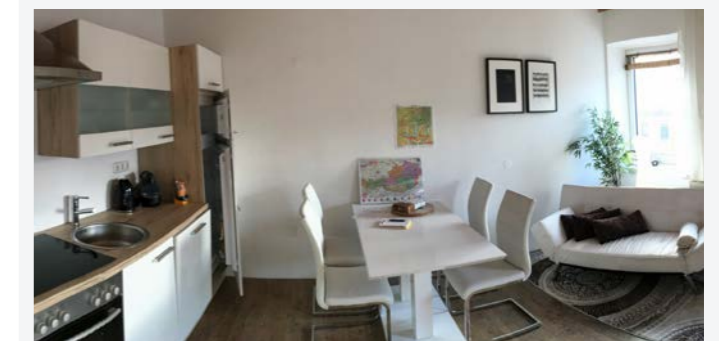

Im Zentrum der Marktgemeinde Wolfsegg liegt Kronlachner's Apartment. Auf 50m² befinden sich sowohl Badezimmer, Wohnküche und Schlafzimmer als auch ein Vorräum und ein kleiner Balkon Richtung Marktplatz. WIFI, Sat-TV, DVD, Kühlschrank, Föhn, Minibar, Radio, Ventilator, Eiswürfelmaschine, Mikrowelle, Geschirrspüler, Waschmaschine usw. gehören selbstverständlich zur Ausstattung. Grillplatz in unmittelbarer Nähe.

ZIMMER	FW/FH	TYP	PREISE	
			von	bis
Apartment (Preis p. Nacht) - für max. 3 P.		OV	€ 70,00	€ 90,00