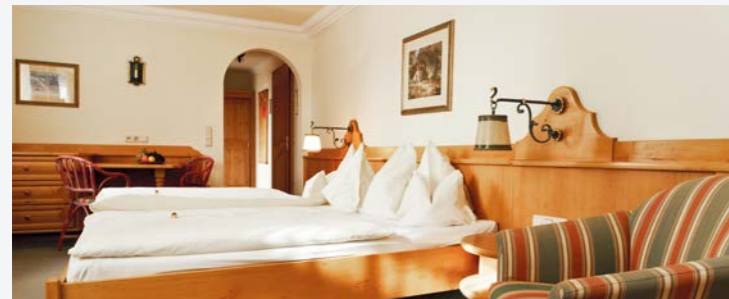

★★★ Plan: 24

HOTEL LINDNER - VÖCKLABRUCKER HOF

Anton-Lumpi-Straße 13 - 4840 Vöcklabruck
Tel.: +43 7672 72727 - info@hotel-lindner.com
www.voecklabruckerhof.at - www.hotel-lindner.com

- ☒ Hotel
- ☒ Gasthof
- ☐ Pension
- ☒ Veranstaltung
- ☐ Ferienwohnung/-haus
- ☐ Jugend

DE E

EIN HAUS VOLLER CHARME

Modernes Wohnen in gemütlichem Ambiente. 30 Zimmer für insgesamt 60 Gäste - komfortabel eingerichtet mit Dusche, Bad, WC und TV - laden zum Bleiben ein. Gruppen und Einzelreisende sind gerne willkommen.

Für ein gelungenes Fest ist uns wichtig, dass sich die Gäste wohlfühlen. Der Ablauf ist genau geplant und perfekt mit viel Ambition organisiert. Denn unser Erfolg ist die Zufriedenheit unserer Auftraggeber.

Zentral und doch ruhig liegt unser Hotel/Restaurant in Vöcklabruck - am Tor zum zauberhaften und abwechslungsreichen Salzkammergut - ein paradiesischer Ort für Ruhe und Entspannung.

„Gediegen einfach“ ist unsere Devise: Hier verbringen Sie nicht nur die Ferien - hier kommen Sie heim und fühlen sich geborgen.

Dem Gast geben, was er vom Gastgeber erwartet. Das war immer schon unsere Philosophie. Unser Team hat große Freude daran, wenn Ihnen unsere Gastfreundschaft ein Lächeln bereitet.

ZIMMER	FW/FH	TYP	PREISE
33	-		
EZ (Preis p. Z./Nacht)		ÜF	ab € 49,00
DZ (Preis p. Z./Nacht)		ÜF	ab € 45,00

Plan: 25

GASTHOF FRUHSTORFER

Oberthalheim 6 - 4850 Timelkam
Tel.: +43 7672 72834 - fruhstorfer@asak.at
www.fruhstorfer.at

- ☐ Hotel
- ☒ Gasthof
- ☐ Pension
- ☒ Veranstaltung
- ☐ Ferienwohnung/-haus
- ☐ Jugend

DE