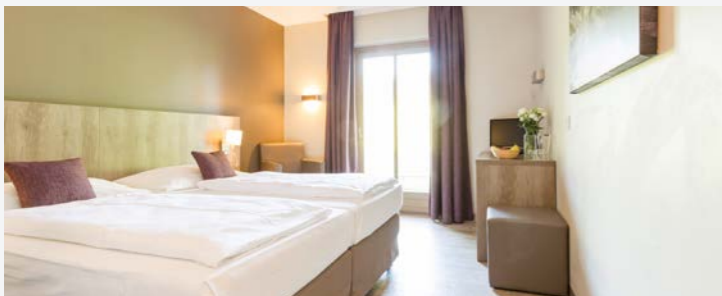

★★★★ Plan: 01

ALDIANA CLUB AMPFLWANG

Wörmansedt 1-4843 Ampflwang im Hausruckwald
Tel.: +43 7675 20430 - Fax: +43 7675 20430-0
info.ampflwang@aldiana.com - www.aldiana-ampflwang.at

- Hotel
- Gasthof
- Pension
- Veranstaltung
- Ferienwohnung/-haus
- Jugend